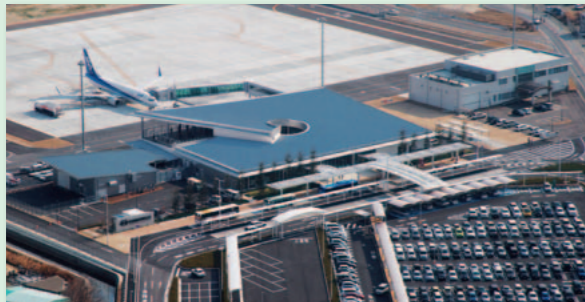

# 写真でふり返る中国地方この10年 (2006年度(平成18年度)~2015年度(平成27年度))

## 社会基盤整備

■ 瀬戸内しまなみ海道全線開通  
平成18年4月

生口橋 写真提供 広島県

■ 岩国飛行場が民間供用を再開  
平成24年12月

岩国錦帯橋空港

■ 鳥取自動車道、松江自動車道全線開通  
平成25年3月

鳥取自動車道開通式

■ 中国やまなみ街道全線開通  
平成27年3月

尾道松江線開通式